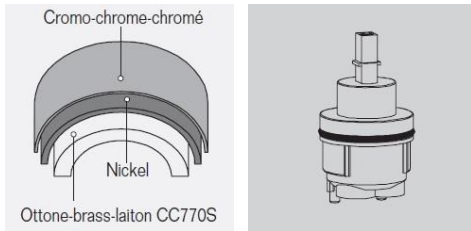

**DYF0L07**

Senza scarico/Without waste/Sans vidage

51 63 60 54 52

**DYF2L08**

Con scarico 1"1/4 Stop Open/With 1"1/4 Stop Open waste/Avec vidage 1"1/4 Stop Open

51 63 60 54 52

IMMAGINE/PICTURE/IMAGE

DISEGNO TECNICO/TECHNICAL DRAWING/DESSIN TECHNIQUE

## DATI TECNICI / TECHNICAL DATA / DONNEES TECHNIQUES

- Cromatura a spessore (UNI EN 248) riporto medio spessore: nichel 14 micron, cromo 0,4 microm  
Chrome thickness ( in compliance with UNI EN 248) medium nichel thickness 14 micron, chrome 0,4 micron  
Chromage à épaisseur ( conformément au règlement UNI EN 248) épaisseur medium dépôt nichel 14 micron, chrome 0,4 microm
- Cartuccia a dischi ceramici conforme alla norma NF EN 817 NE 077 U3 ( superato test di usura 175,000 cicli)  
Cartridge with ceramic discs in accordance with NF EN 817 NF 077 U3 regulations ( it passed endurance test of 175.000 cycles)  
Cartouche avec disques céramiques en conformité avec la norme NF EN 817 NF 077 U3 ( dépassé essai d'endurance de 175.000 cycles)