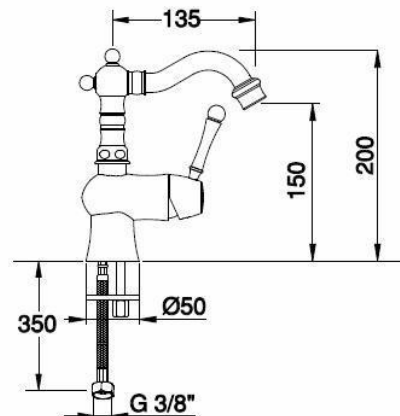

**DYF0L07**

Senza scarico/Without waste/Sans vidage

51 63 60 54 52

**DYF2L08**

Con scarico 1"1/4 Stop Open/With 1"1/4 Stop Open waste/Avec vidage 1"1/4 Stop Open

51 63 60 54 52

IMMAGINE/PICTURE/IMAGE

DISEGNO TECNICO/TECHNICAL DRAWING/DESSIN TECHNIQUE

## DATI TECNICI / TECHNICAL DATA / DONNEES TECHNIQUES

- Cromatura a spessore (UNI EN 248) riporto medio spessore: nichel 14 micron, cromo 0,4 microm  
Chrome thickness ( in compliance with UNI EN 248) medium nichel thickness 14 micron, chrome 0,4 micron  
Chromage à épaisseur ( conformément au règlement UNI EN 248) épaisseur medium dépôt nichel 14 micron, chrome 0,4 microm
- Cartuccia a dischi ceramici conforme alla norma NF EN 817 NE 077 U3 ( superato test di usura 175,000 cicli)  
Cartridge with ceramic discs in accordance with NF EN 817 NF 077 U3 regulations ( it passed endurance test of 175.000 cycles)  
Cartouche avec disques céramiques en conformité avec la norme NF EN 817 NF 077 U3 ( dépassé essai d'endurance de 175.000 cycles)